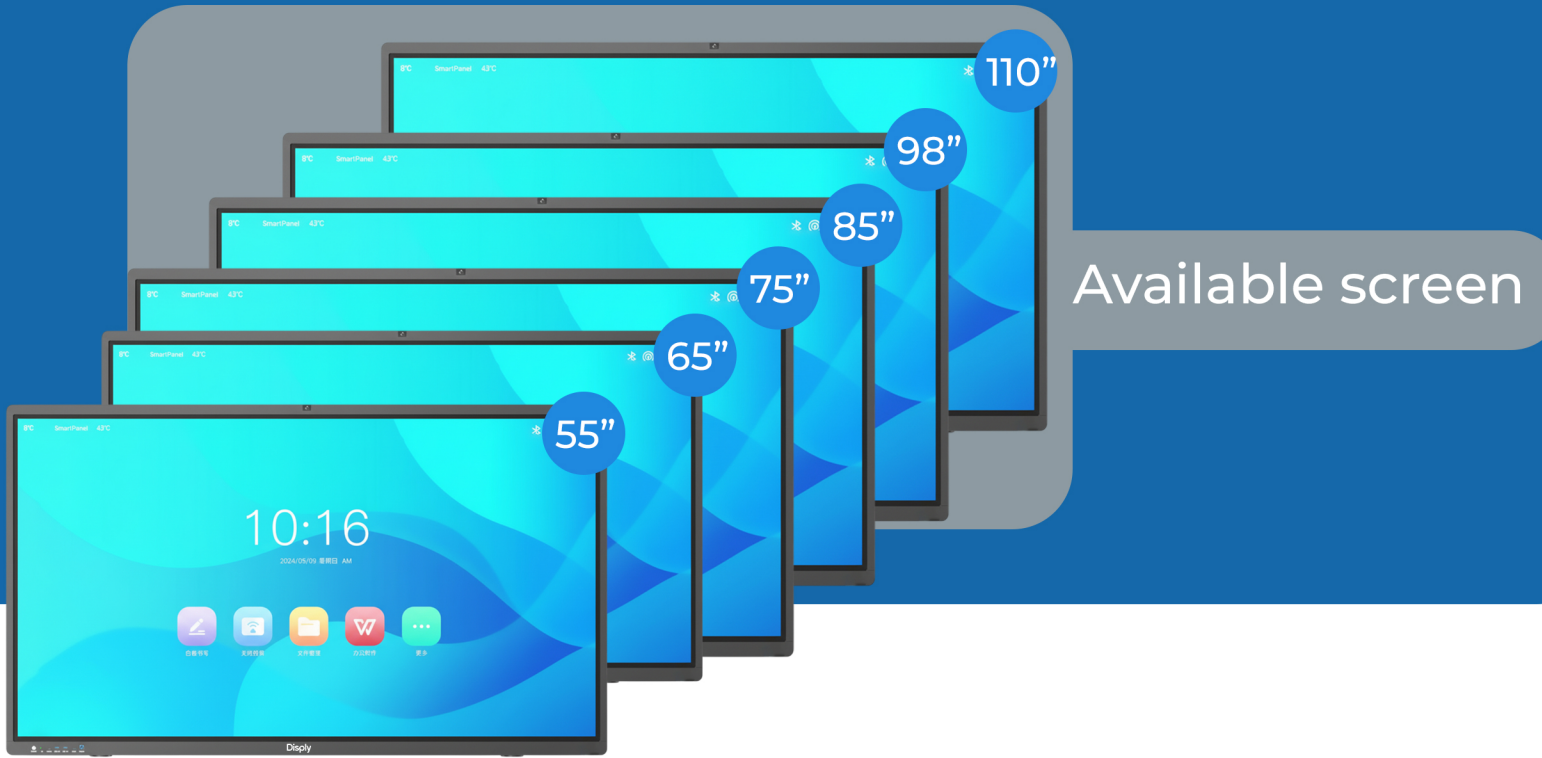

● Bigger Memory, Smoother Performance

Dengan RAM 8GB dan ROM 256GB, Disply memastikan multitasking yang mulus serta ruang luas untuk semua aplikasi bisnis Anda.

Experience Every Detail in 4K UHD

Tingkatkan keterlibatan peserta dengan tampilan interaktif yang membuat presentasi lebih menarik.

SPECIFICATION

Specs	55 inch	65 inch	75 inch	85/86 inch	98 inch	110 inch
Model	RZ55	RZ65	RZ75	RZ85/86	RZ98	RZ110
Resolution	3840*2160	3840*2160	3840*2160	3840*2160	3840*2160	3840*2160
Display Area	1209.6*680.4	1428.5*803.5	1649.6*927.9	1893.4*1064.9	2157.9*1213.35	2437.4*1371.5
Scale	1265*763.8*83.3	1515.4*935.5*102.6	1707.4*1013*83.2	1953.6*1152.7*93	2216.2*1316.6*106.7	2501.8*100.9* 1482.3
Dimension	1365*900*190	1605*1010*195	1845*1175*215	2070*1290*215	2355*1455*235	2655*1508*280
Net weight	23 kg	32 kg	43 kg	63 kg	88kg	138kg